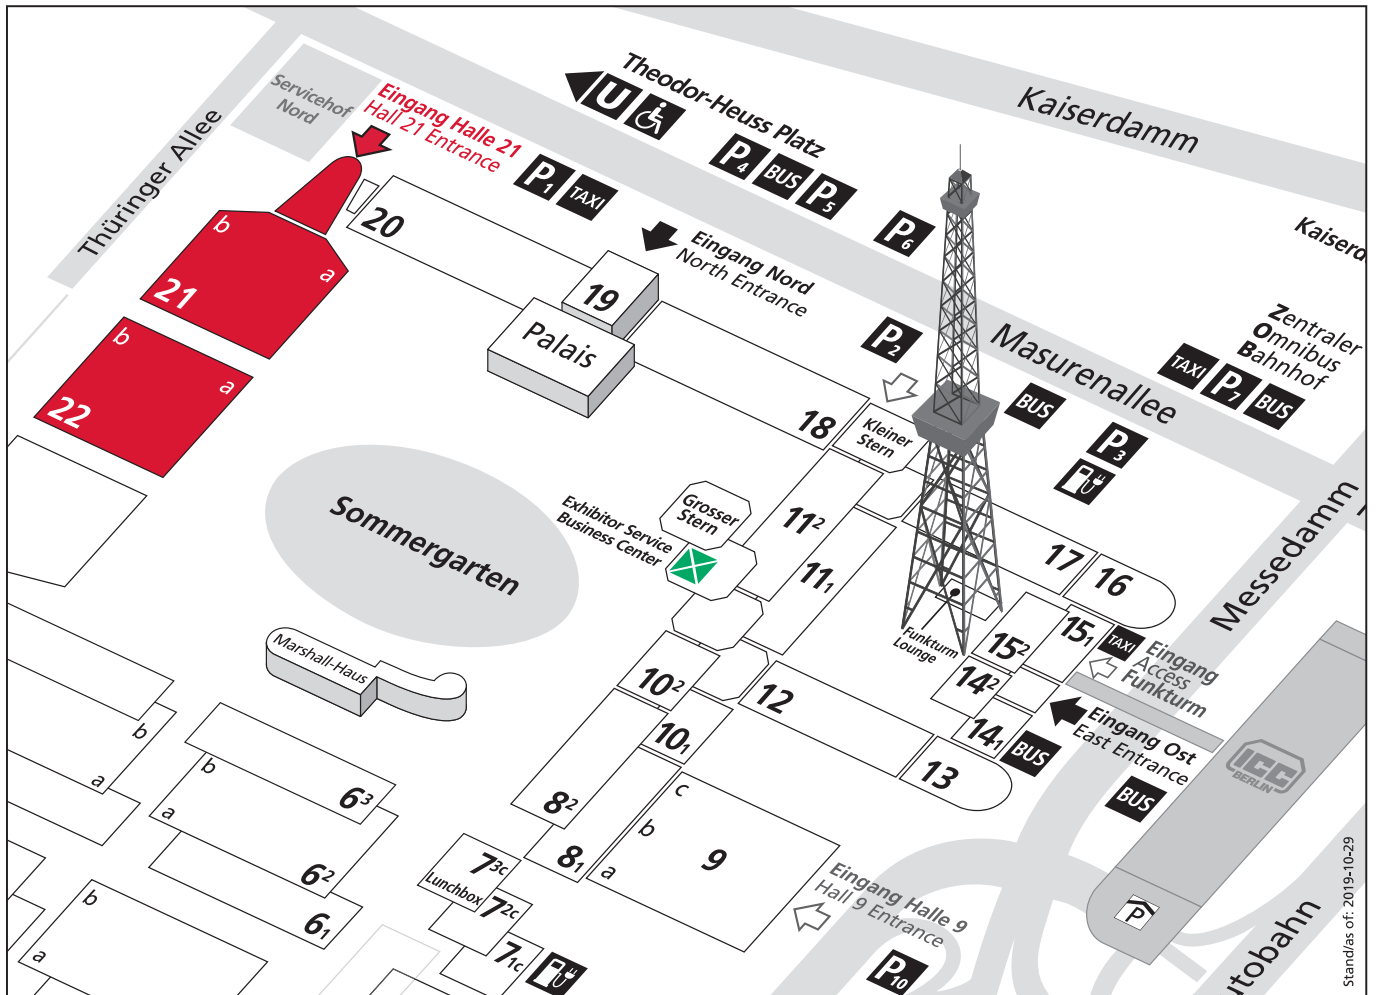

Messegelände
Exhibition Grounds

WEINmesse berlin
14. – 16. FEBRUAR 2020

WEINmesse berlin
14. – 16. Februar 2020

Stand/as of: 2019-10-29

 Eingang Halle 21